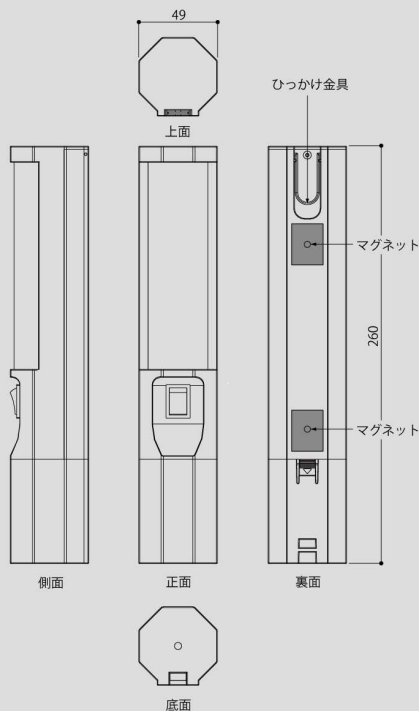

- 防災時の非常灯として
- 停電時の食卓灯として
- 物置きや倉庫の灯りに
- 置きやすい八角形状
- 日亜化学工業製 LED 採用

連続 12h 点灯可能

単三電池 4 本

ひっかけ金具付

便利なマグネット付

電池
別売

驚きの広範囲照射！ 懐中電灯では不可能な照射角度を実現！

製品図面

製品本体

製品仕様

- 【品名 (品番)】 お灯さん (TET-ETLB01)
- 【本体サイズ】 W49×L260×H49 重量 220g
- 【電源】 乾電池式 (単 3×4 本 別売)
- 【LED】 日亜化学工業製高輝度白色 LED3 個
- 【電池寿命】 連続 12 時間点灯可能

パッケージ

お買い求めの前に

- 本製品は防水仕様ではありません。
 - 数値は当社測定値になります。
 - 電池寿命は目安であり使用状況により異なります。
 - LED の交換は出来ません。
 - 製品の外観・仕様は予告なく変更することがありますのでご了承下さい。
- ※ご使用の際は、パッケージに記載されている「使用上のご注意」をよくお読み下さい。