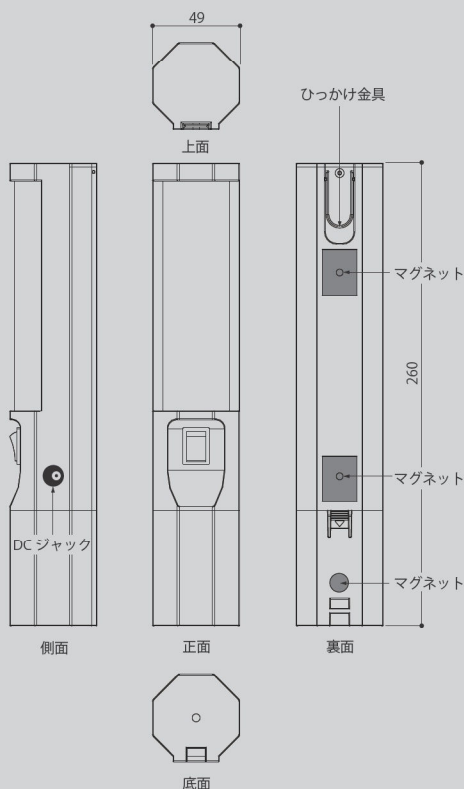

- 日亜化学工業製 LED 採用
- 置きやすい八角形状
- 停電時の食卓灯として
- 災害時の非常灯として
- 物置きや倉庫の灯りに

通常は家庭用電源で点灯させ、持ち出し時に乾電池に電源供給が切り替わる 2way 仕様

※乾電池駆動は連続 12 時間点灯可能

タテ・ヨコ置

貼付ける

掛ける

吊るす

外形寸法

製品本体

製品仕様

- 【品名】 お灯さん (専用 AC アダプター付)
- 【品番】 TET-ETLA01
- 【本体サイズ】 W49×L260×H49 重量 220g
- 【電源】 専用 AC アダプター (消費電力 3W)
乾電池 (単 3×4 本 別売)
- 【LED】 日亜化学工業製高輝度白色 LED

電源

専用 AC アダプター

付属

単三電池 × 4 本

別売