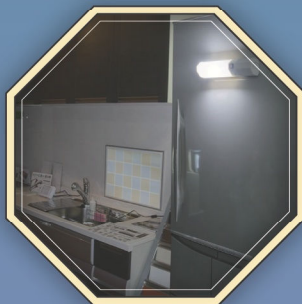

コンパクト設計ながら6畳ほどの
空間を照らすことができます

専用 AC アダプター付

驚きの広範囲照射！ 懐中電灯では不可能な照射角度を実現！

他社製 LED ランタンの灯り

「お灯さん」の灯り

一般的な懐中電灯の灯り

専用 AC アダプター付

お灯さん

- 日亜化学工業製 LED 採用
- 置きやすい八角形状
- 停電時の食卓灯として
- 災害時の非常灯として
- 物置きや倉庫の灯りに

通常は家庭用電源で点灯させ、持ち出し時に乾電池に電源供給が切り替わる 2way 仕様

※乾電池駆動は連続 12 時間点灯可能

タテ・ヨコ置

貼付ける

掛ける

吊るす

外形寸法