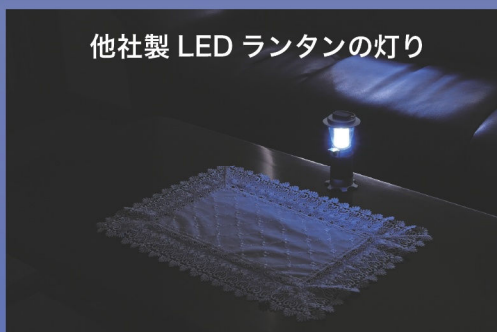

純国内製造品

※アダプターを除く

頼りになるのは

MADE IN JAPAN
TET-ETLA01

お灯さん

家庭用電源・乾電池併用

便利な
2way

1家に
1台

コンパクト設計ながら6畳ほどの
空間を照らすことができます

専用 AC アダプター付

驚きの広範囲照射！ 懐中電灯では不可能な照射角度を実現！

他社製 LED ランタンの灯り

「お灯さん」の灯り

一般的な懐中電灯の灯り

専用 AC アダプター付

お灯さん

- 日亜化学工業製 LED 採用
- 置きやすい八角形状
- 停電時の食卓灯として
- 災害時の非常灯として
- 物置きや倉庫の灯りに

通常は家庭用電源で点灯させ、持ち出し時に乾電池に電源供給が切り替わる 2way 仕様

※乾電池駆動は連続 12 時間点灯可能

タテ・ヨコ置

貼付ける

掛ける

吊るす

外形寸法