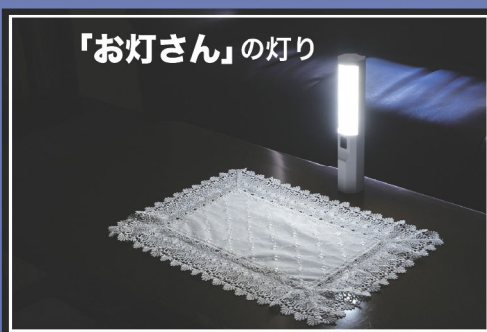

コンパクト設計ながら6畳ほどの
空間を照らすことができます

専用 AC アダプター付

驚きの広範囲照射！ 懐中電灯では不可能な照射角度を実現！

他社製 LED ランタンの灯り

「お灯さん」の灯り

一般的な懐中電灯の灯り

専用 AC アダプター付

お灯さん

- 日亜化学工業製 LED 採用
- 置きやすい八角形状
- 停電時の食卓灯として
- 災害時の非常灯として
- 物置きや倉庫の灯りに

通常は家庭用電源で点灯させ、持ち出し時に乾電池に電源供給が切り替わる 2way 仕様

※乾電池駆動は連続 12 時間点灯可能

タテ・ヨコ置

貼付ける

掛ける

吊るす

外形寸法